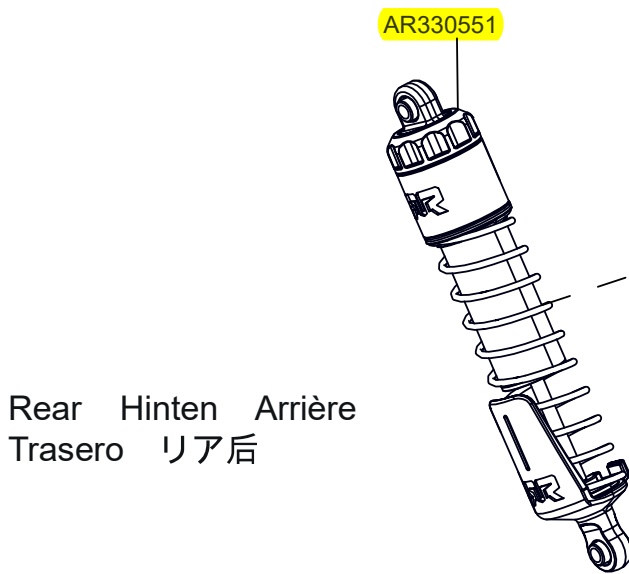

1/10TH SCALE 4WD ELECTRIC MONSTER TRUCK

Front Vorne Avant
Delantero フロント 前

Rear Hinten Arrière
Trasero リア后

Centre Center
 Centre Centro
 センター 中心

Differential Differential Différentiel
Diferencial 差动 差動

Shocks Stoßdämpfer Amortisseur
Amortiguador 減震器 ショックアブソーバ

Front Vorne Avant
Delantero フロント 前

Rear Hinten Arrière
Trasero リア后

Body & Tire Karosserie & Reifen
Carrosserie & Pneu
Cuerpo & Neumático
车身及轮胎 ボディとタ

ARA402308 CLEAR

ARA402302
ARA402303
ARA402305
ARA402306