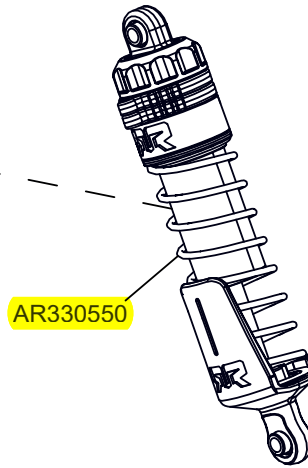

1/10TH SCALE 4WD ELECTRIC MONSTER TRUCK

Front Vorne Avant
Delantero フロント 前

Rear Hinten Arrière
Trasero リア后

Centre Center
 Centre Centro
 センター 中心

Differential Differential Différentiel
Diferencial 差动 差動

Shocks Stoßdämpfer Amortisseur
Amortiguador 減震器 ショックアブソーバ

Front Vorne Avant
Delantero フロント 前

Rear Hinten Arrière
Trasero リア后

Body & Tire Karosserie & Reifen
Carrosserie & Pneu
Cuerpo & Neumático
车身及轮胎 ボディとタ

ARA402308 CLEAR

ARA402302
ARA402303
ARA402305
ARA402306