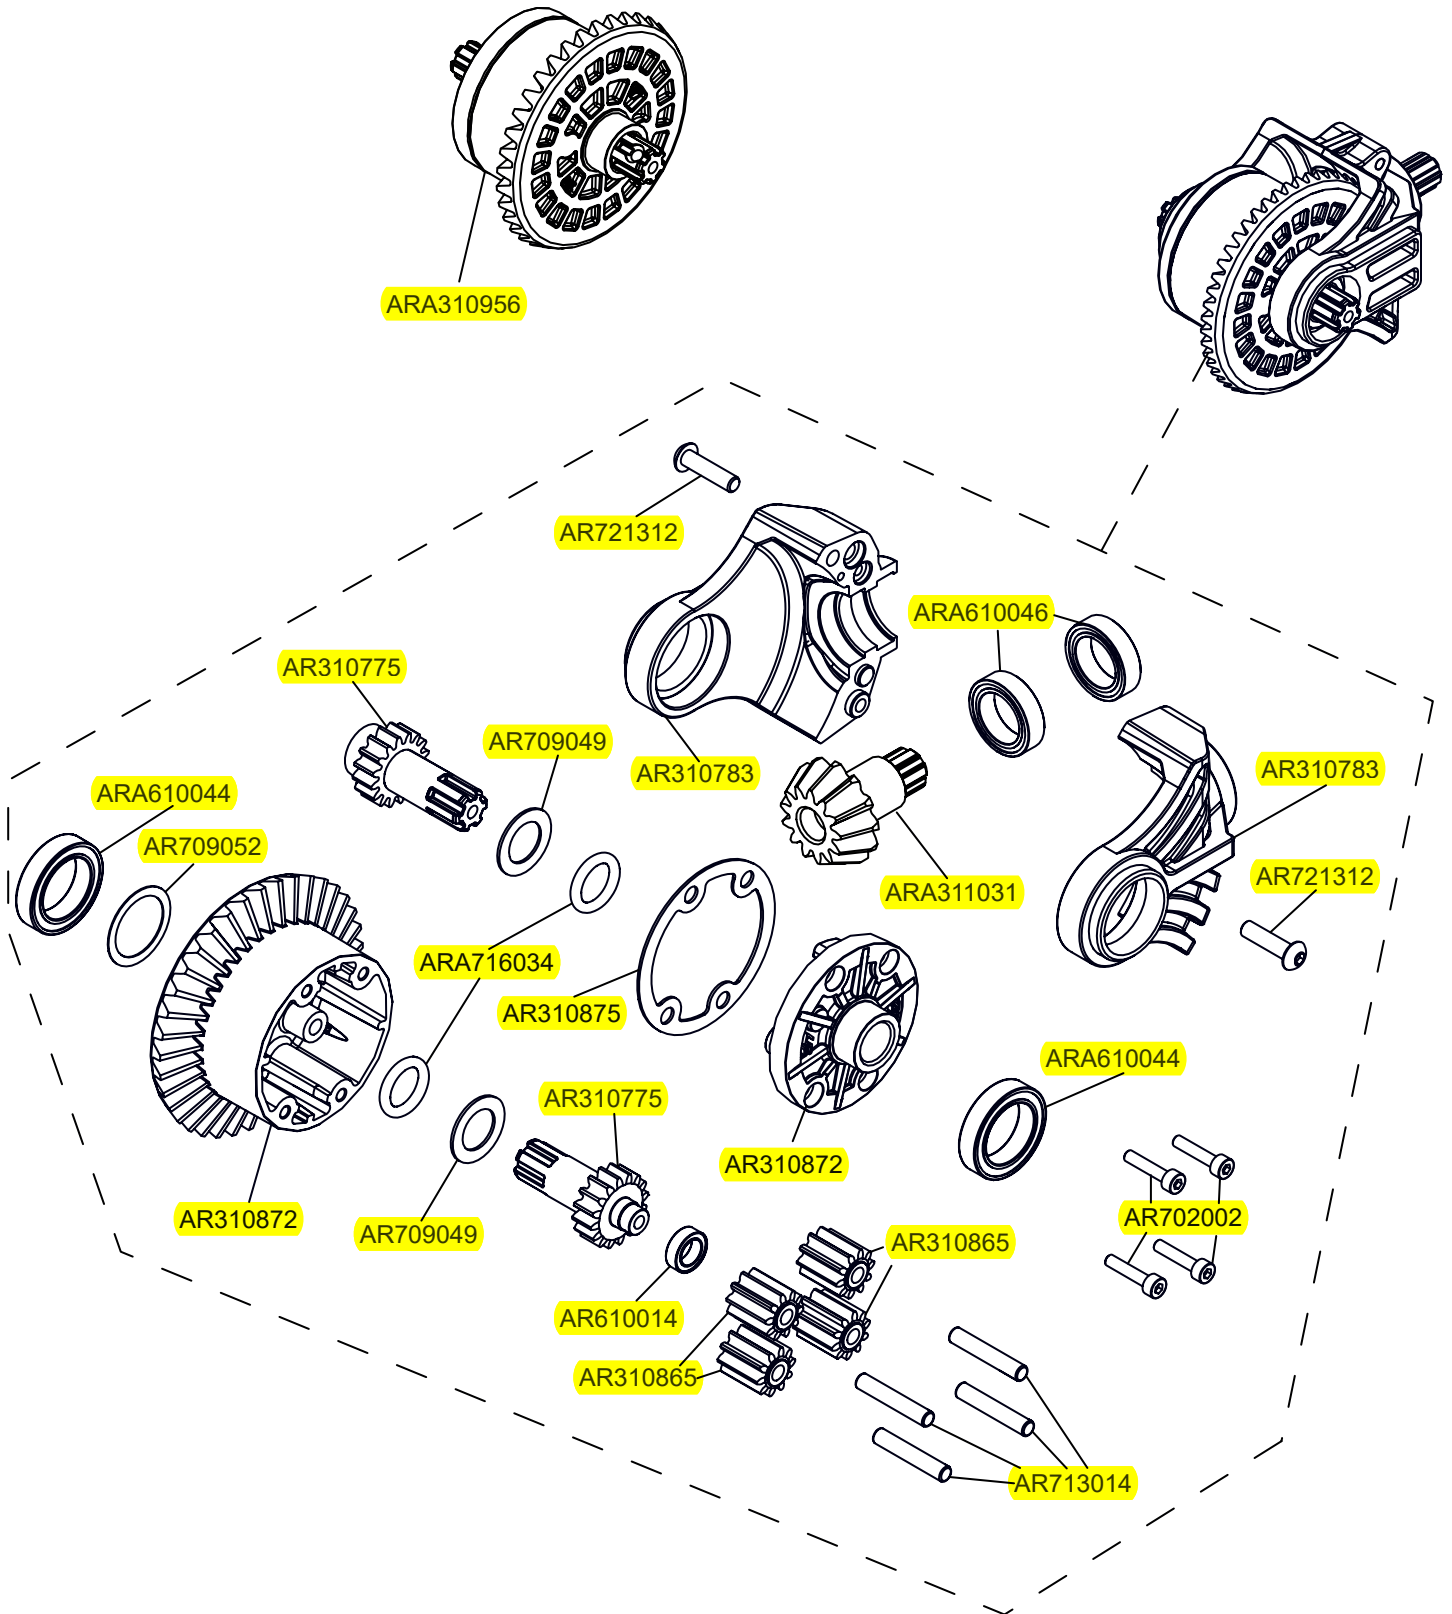

1/10TH SCALE 4WD ELECTRIC MONSTER TRUCK

Front Vorne Avant
Delantero フロント 前

Rear Hinten Arrière
Trasero リア后

Centre Center
 Centre Centro
 センター 中心

Differential Differential Différentiel
Diferencial 差动 差動

Shocks Stoßdämpfer Amortisseur
Amortiguador 減震器 ショックアブソーバ

Front Vorne Avant
Delantero フロント 前

Rear Hinten Arrière
Trasero リア后

Body & Tire Karosserie & Reifen
Carrosserie & Pneu
Cuerpo & Neumático
车身及轮胎 ボディとタ

ARA402308 CLEAR

ARA402302
ARA402303
ARA402305
ARA402306

PRE GLUED
AR550044 BLACK
AR550045 BLACK CHROME
ARA550086 GUN METAL

INSERT
AR530065 MEDIUM

TIRE
AR520045

WHEELS
AR510097 BLACK
AR510099 BLACK CHROME
ARA510125 GUN METAL