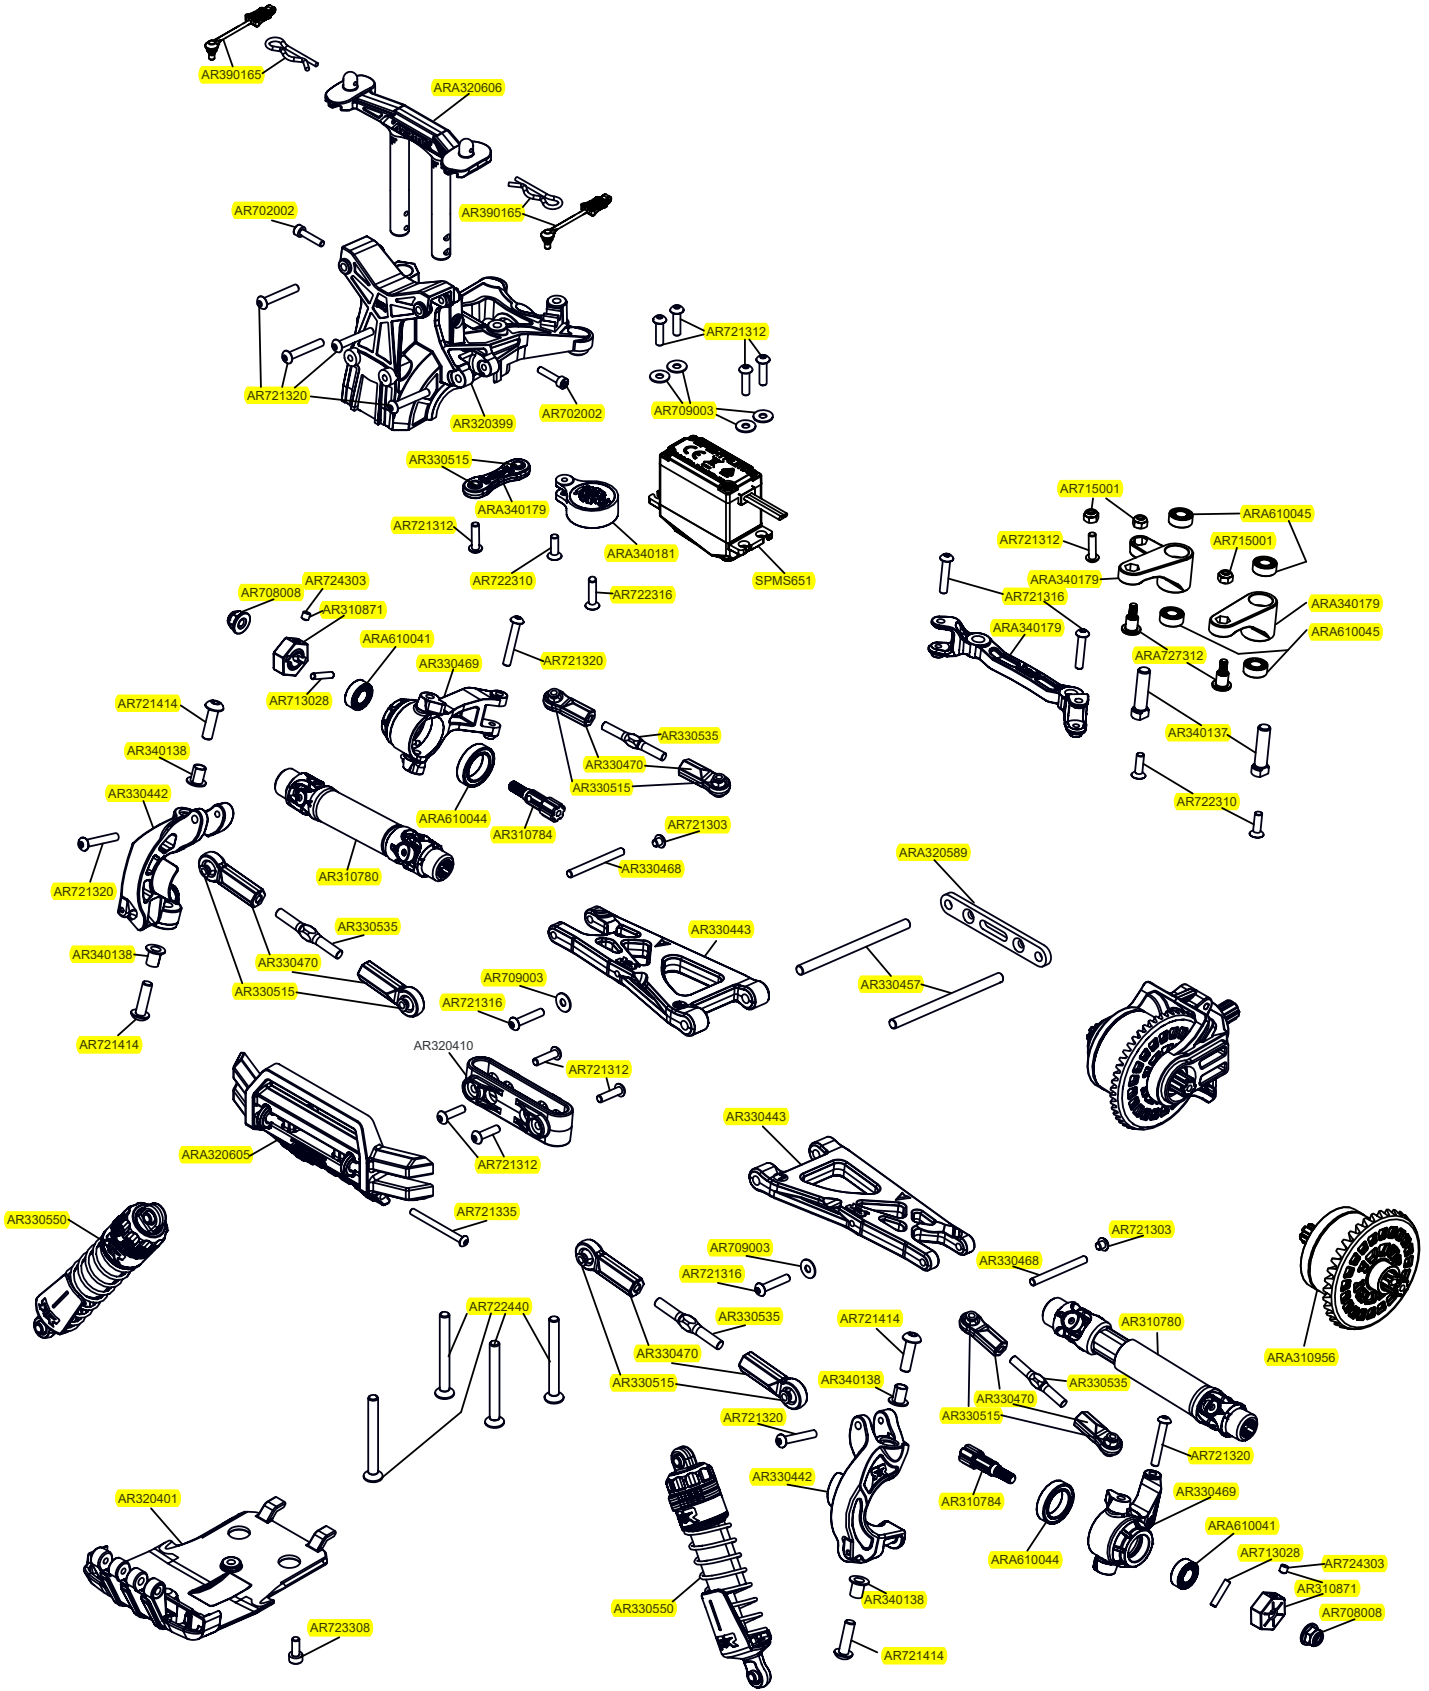

CAMPBELLTOWN HOBBIES

Your R/C Specialists

0246268300

Click on the highlighted part number to open a link to that part on the Campbelltown Hobbies website.

'ARRMA'

DESIGNED **FAST** DESIGNED **TOUGH**

GRANITE 4x4 1/10 3S BLX

1/10TH SCALE 4WD ELECTRIC MONSTER TRUCK

Front Vorne Avant
Delantero フロント 前

Rear Hinten Arrière
Trasero リア后

Centre Center
 Centre Centro
 センター 中心

Differential Differential Différentiel
Diferencial 差动 差動

Shocks Stoßdämpfer Amortisseur
Amortiguador 減震器 ショックアブソーバ

Front Vorne Avant
Delantero フロント 前

Rear Hinten Arrière
Trasero リア后

Body & Tire Karosserie & Reifen
Carrosserie & Pneu
Cuerpo & Neumático
车身及轮胎 ボディとタ

ARA402308 CLEAR

ARA402302
ARA402303
ARA402305
ARA402306

PRE GLUED
AR550044 BLACK
AR550045 BLACK CHROME
ARA550086 GUN METAL

INSERT
AR530065 MEDIUM

TIRE
AR520045

WHEELS
AR510097 BLACK
AR510099 BLACK CHROME
ARA510125 GUN METAL