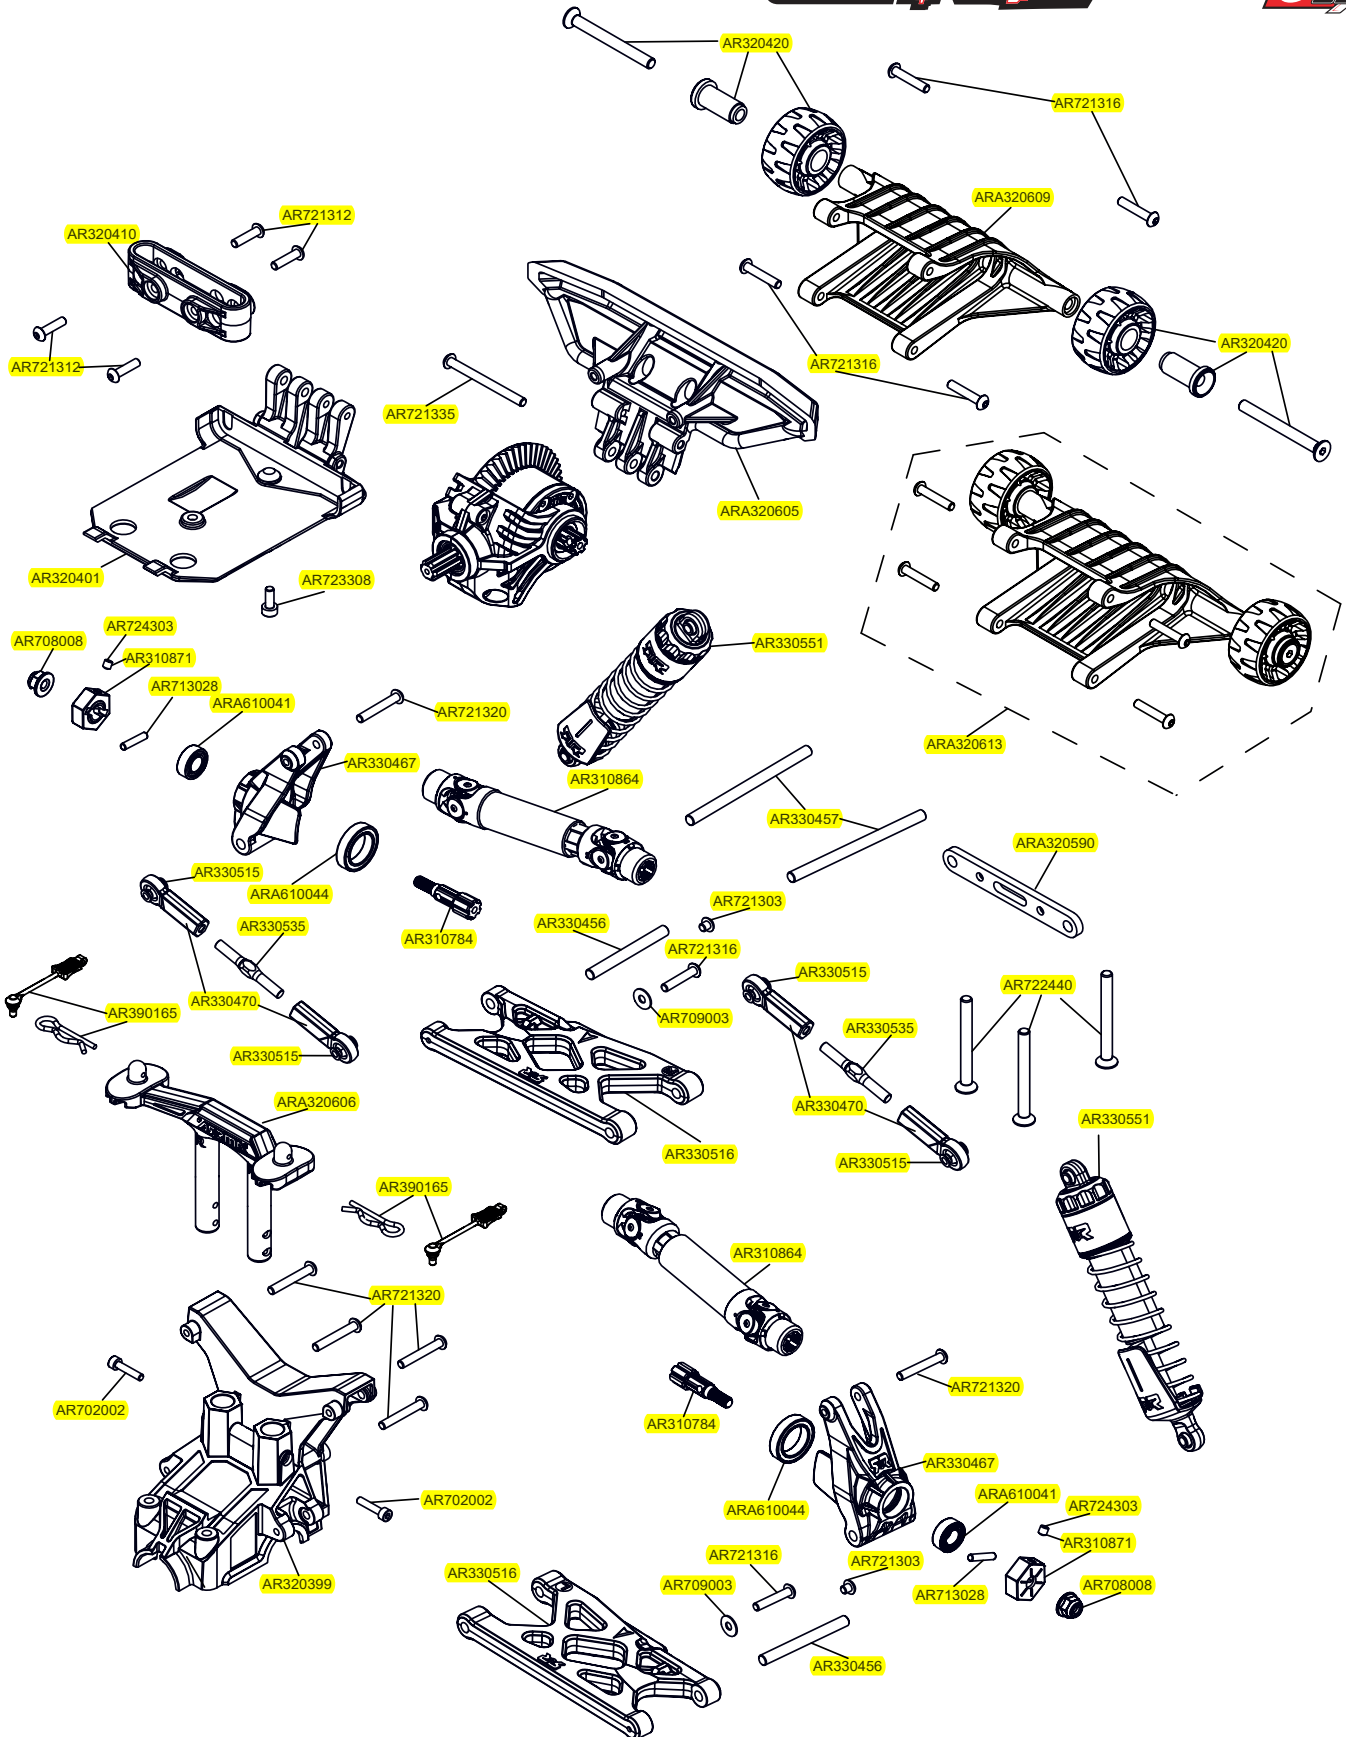

CAMPBELLTOWN HOBBIES

Your R/C Specialists

0246268300

Click on the highlighted part number to open a link to that part on the Campbelltown Hobbies website.

'ARRMA'

DESIGNED **FAST** DESIGNED **TOUGH**

GRANITE 4x4 1/10 3S BLX

1/10TH SCALE 4WD ELECTRIC MONSTER TRUCK

Front Vorne Avant
Delantero フロント 前

Rear Hinten Arrière
Trasero リア后

Centre Center
 Centre Centro
 センター 中心

Differential Differential Différentiel
Diferencial 差动 差動

Shocks Stoßdämpfer Amortisseur
Amortiguador 減震器 ショックアブソーバ

Front Vorne Avant
Delantero フロント 前

Rear Hinten Arrière
Trasero リア后

Body & Tire Karosserie & Reifen
Carrosserie & Pneu
Cuerpo & Neumático
车身及轮胎 ボディとタ

ARA402308 CLEAR

ARA402302
ARA402303
ARA402305
ARA402306

PRE GLUED
AR550044 BLACK
AR550045 BLACK CHROME
ARA550086 GUN METAL

INSERT
AR530065 MEDIUM

TIRE
AR520045

WHEELS
AR510097 BLACK
AR510099 BLACK CHROME
ARA510125 GUN METAL