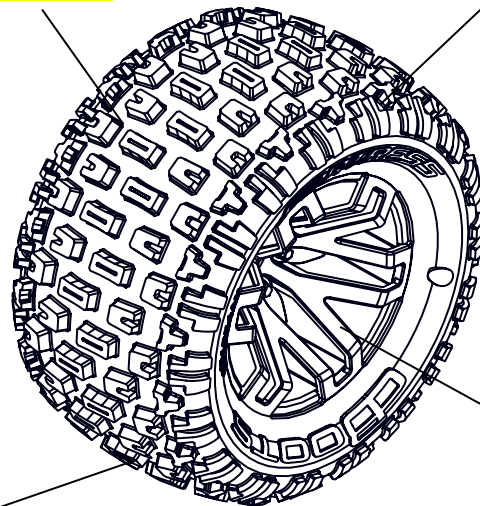

TIRE
AR520045

WHEELS
AR510097 BLACK
AR510099 BLACK CHROME
ARA510125 GUN METAL