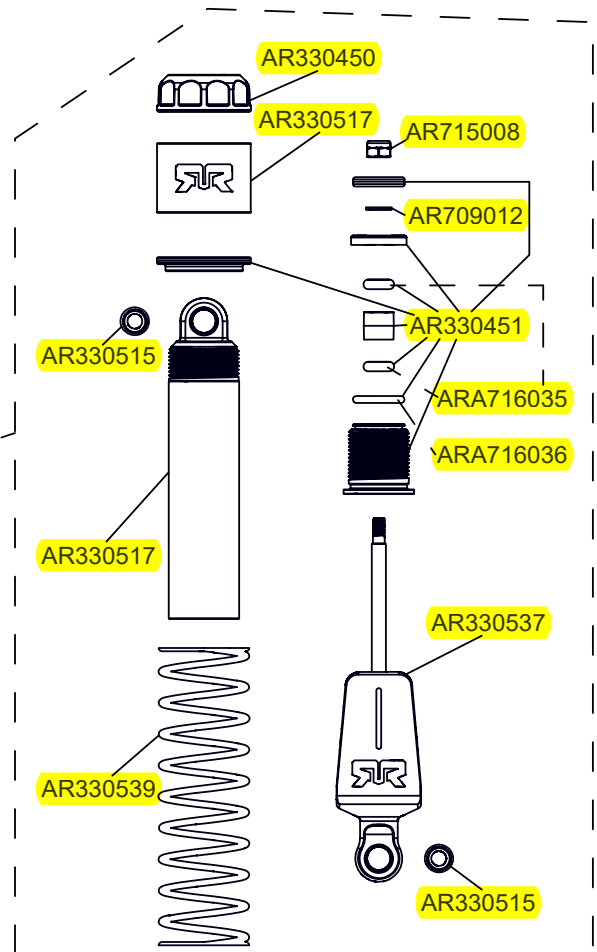

1/10TH SCALE 4WD ELECTRIC MONSTER TRUCK

Front Vorne Avant
Delantero フロント 前

Rear Hinten Arrière
Trasero リア后

Centre Center
 Centre Centro
 センター 中心

Differential Differential Différentiel
Diferencial 差动 差動

Shocks Stoßdämpfer Amortisseur
Amortiguador 減震器 ショックアブソーバ

Front Vorne Avant
Delantero フロント 前

Rear Hinten Arrière
Trasero リア后

Body & Tire Karosserie & Reifen
Carrosserie & Pneu
Cuerpo & Neumático
车身及轮胎 ボディとタ

ARA402308 CLEAR

ARA402302
ARA402303
ARA402305
ARA402306

PRE GLUED
AR550044 BLACK
AR550045 BLACK CHROME
ARA550086 GUN METAL

INSERT
AR530065 MEDIUM

TIRE
AR520045

WHEELS
AR510097 BLACK
AR510099 BLACK CHROME
ARA510125 GUN METAL