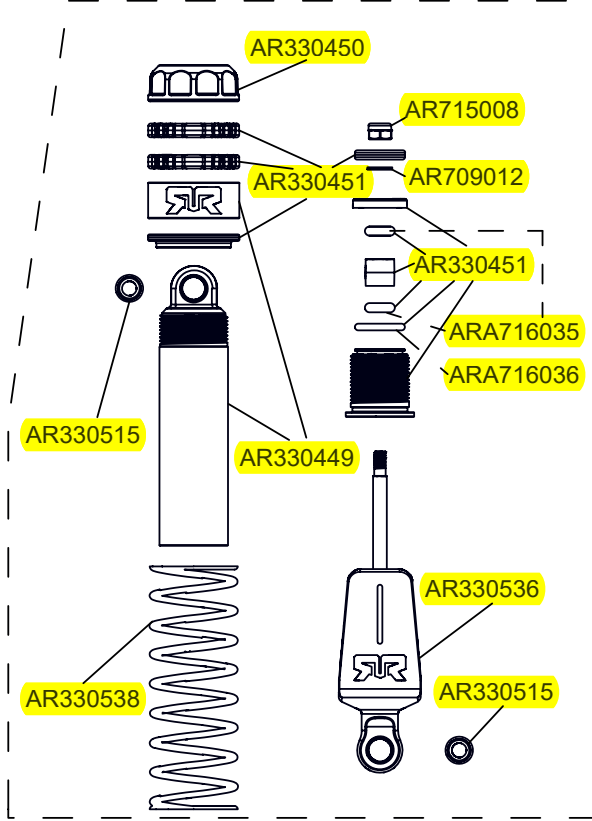

1/10TH SCALE 4WD ELECTRIC MONSTER TRUCK

Front Vorne Avant
Delantero フロント 前

Rear Hinten Arrière
Trasero リア后

Centre Center
 Centre Centro
 センター 中心

Differential Differential Différentiel
Diferencial 差动 差動

Shocks Stoßdämpfer Amortisseur
Amortiguador 減震器 ショックアブソーバ

Front Vorne Avant
Delantero フロント 前

Rear Hinten Arrière
Trasero リア后

Body & Tire Karosserie & Reifen
Carrosserie & Pneu
Cuerpo & Neumático
车身及轮胎 ボディとタ

ARA402308 CLEAR

ARA402302
ARA402303
ARA402305
ARA402306

PRE GLUED
AR550044 BLACK
AR550045 BLACK CHROME
ARA550086 GUN METAL

INSERT
AR530065 MEDIUM

TIRE
AR520045

WHEELS
AR510097 BLACK
AR510099 BLACK CHROME
ARA510125 GUN METAL