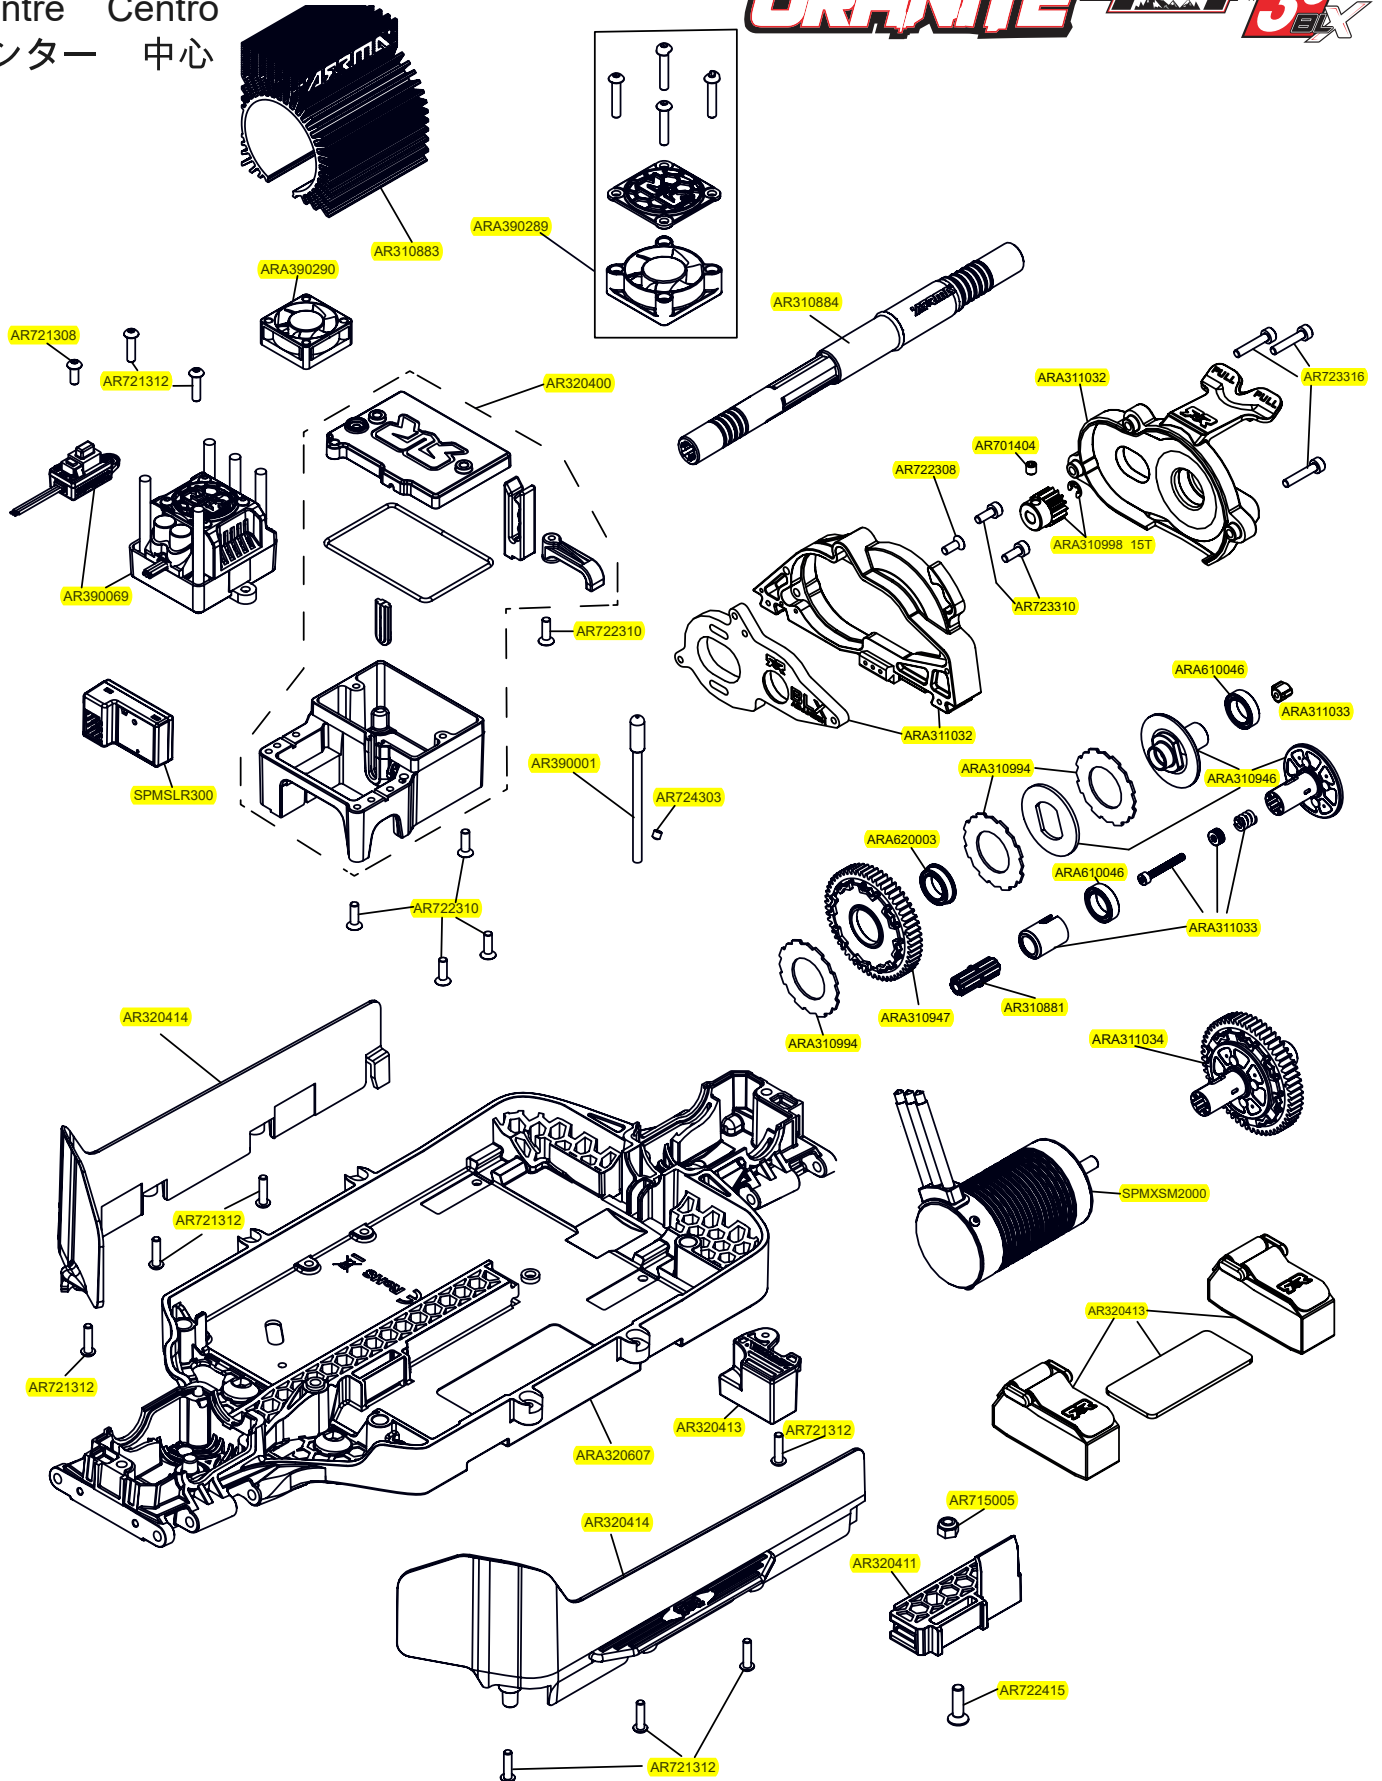

1/10TH SCALE 4WD ELECTRIC MONSTER TRUCK

Front Vorne Avant
Delantero フロント 前

Rear Hinten Arrière
Trasero リア后

Centre Center
 Centre Centro
 センター 中心

Differential Differential Différentiel
Diferencial 差动 差動

Shocks Stoßdämpfer Amortisseur
Amortiguador 減震器 ショックアブソーバ

Front Vorne Avant
Delantero フロント 前

Rear Hinten Arrière
Trasero リア后

Body & Tire Karosserie & Reifen
Carrosserie & Pneu
Cuerpo & Neumático
车身及轮胎 ボディとタ

ARA402308 CLEAR

ARA402302
ARA402303
ARA402305
ARA402306

PRE GLUED
AR550044 BLACK
AR550045 BLACK CHROME
ARA550086 GUN METAL

INSERT
AR530065 MEDIUM

TIRE
AR520045

WHEELS
AR510097 BLACK
AR510099 BLACK CHROME
ARA510125 GUN METAL